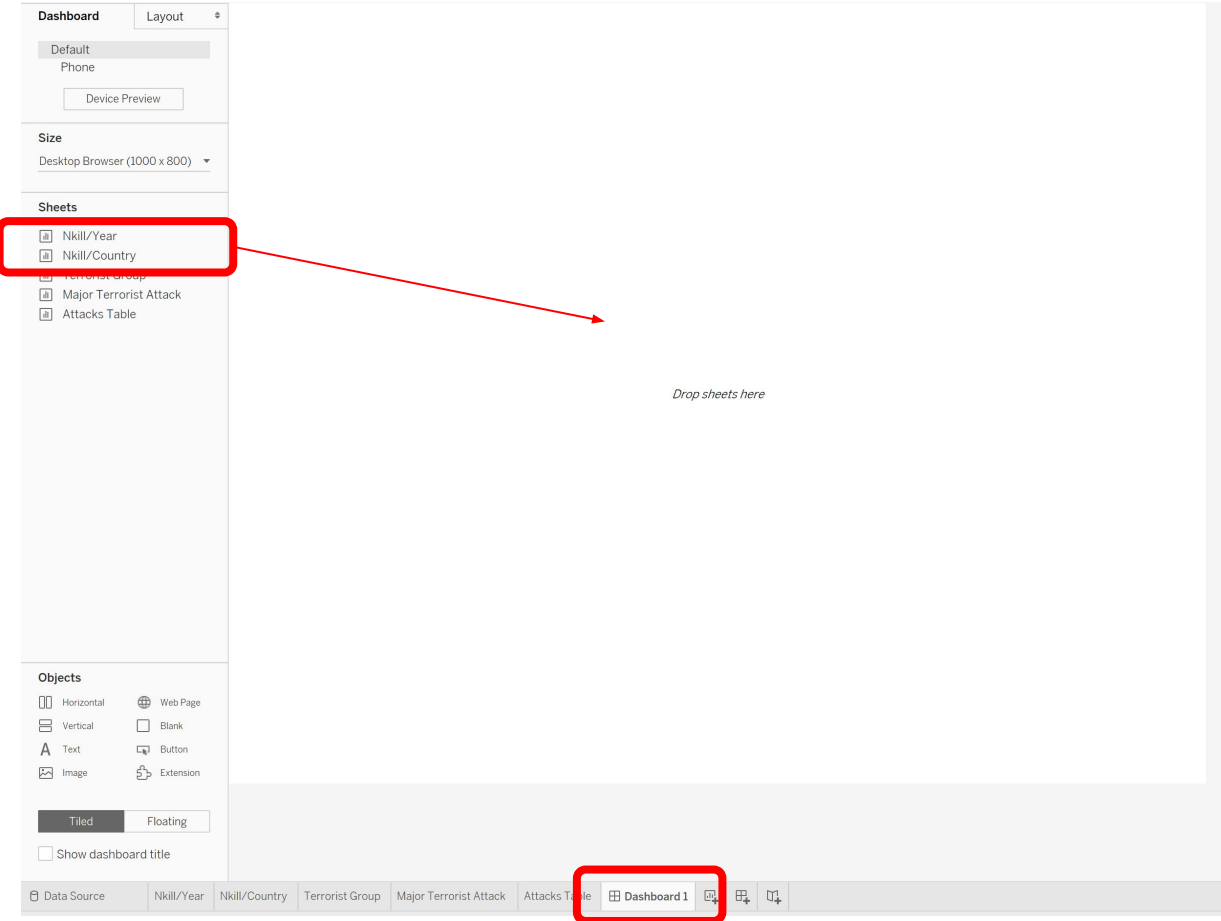

Select new dashboard

Drag and drop
“Nkill/Country” and
“NKill/Year” sheets