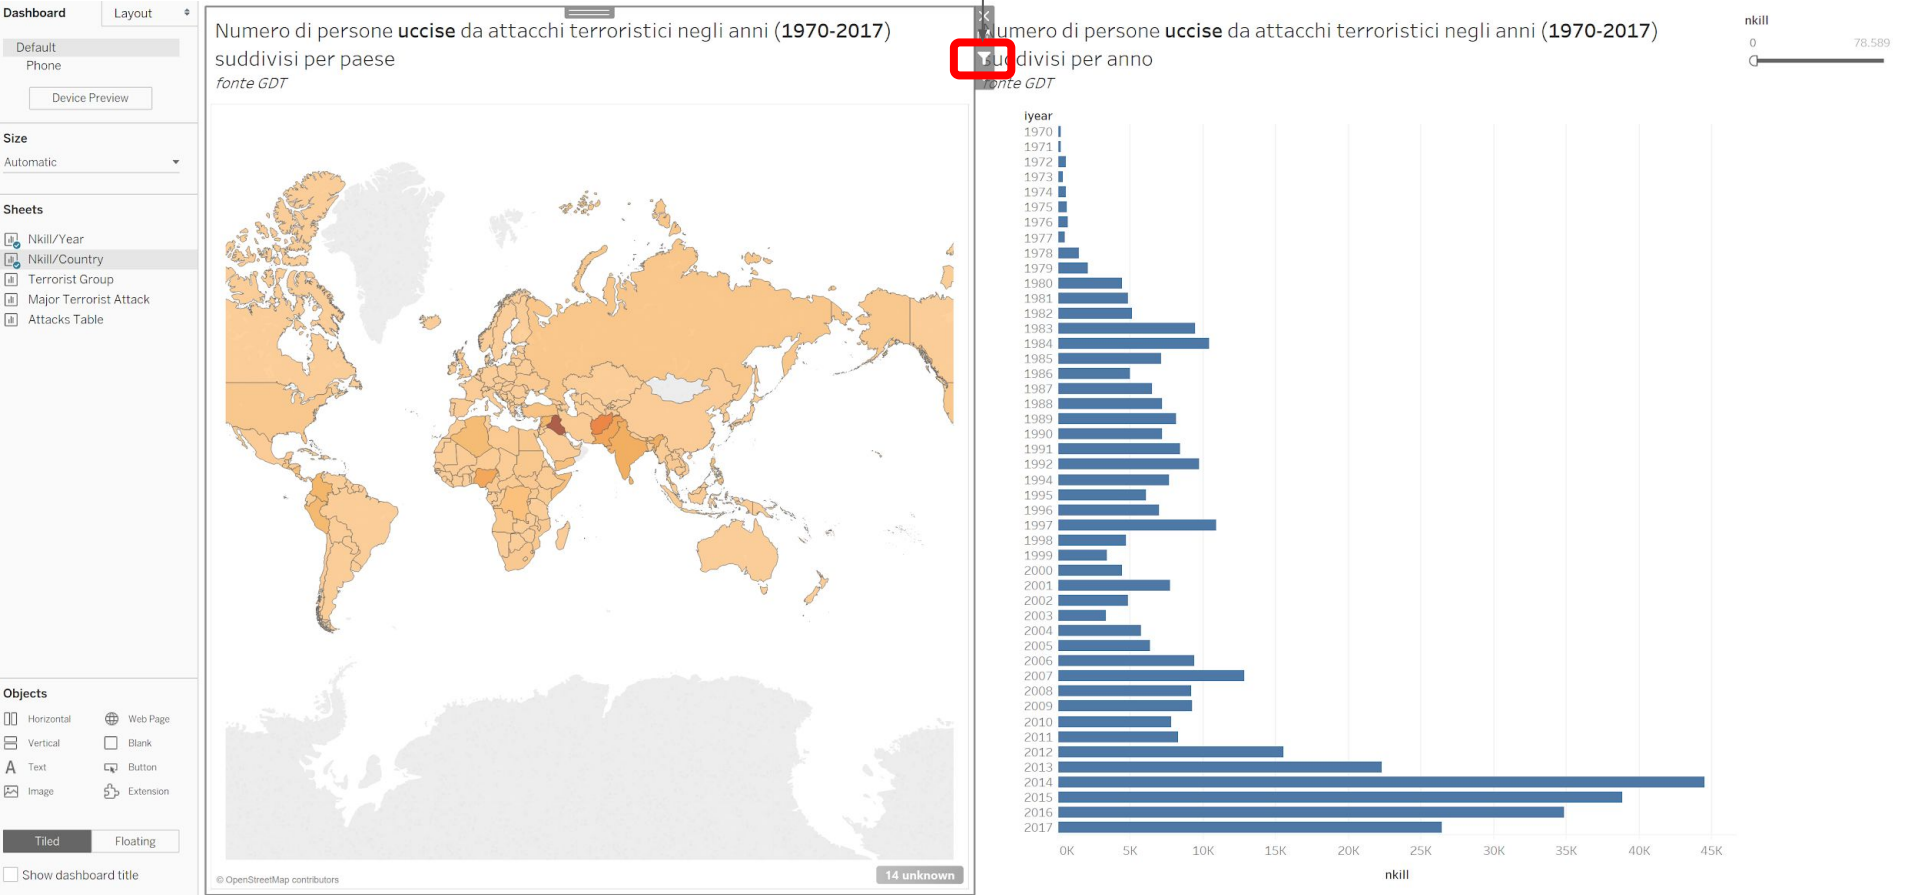

Set Filter symbol to connect the two sheets