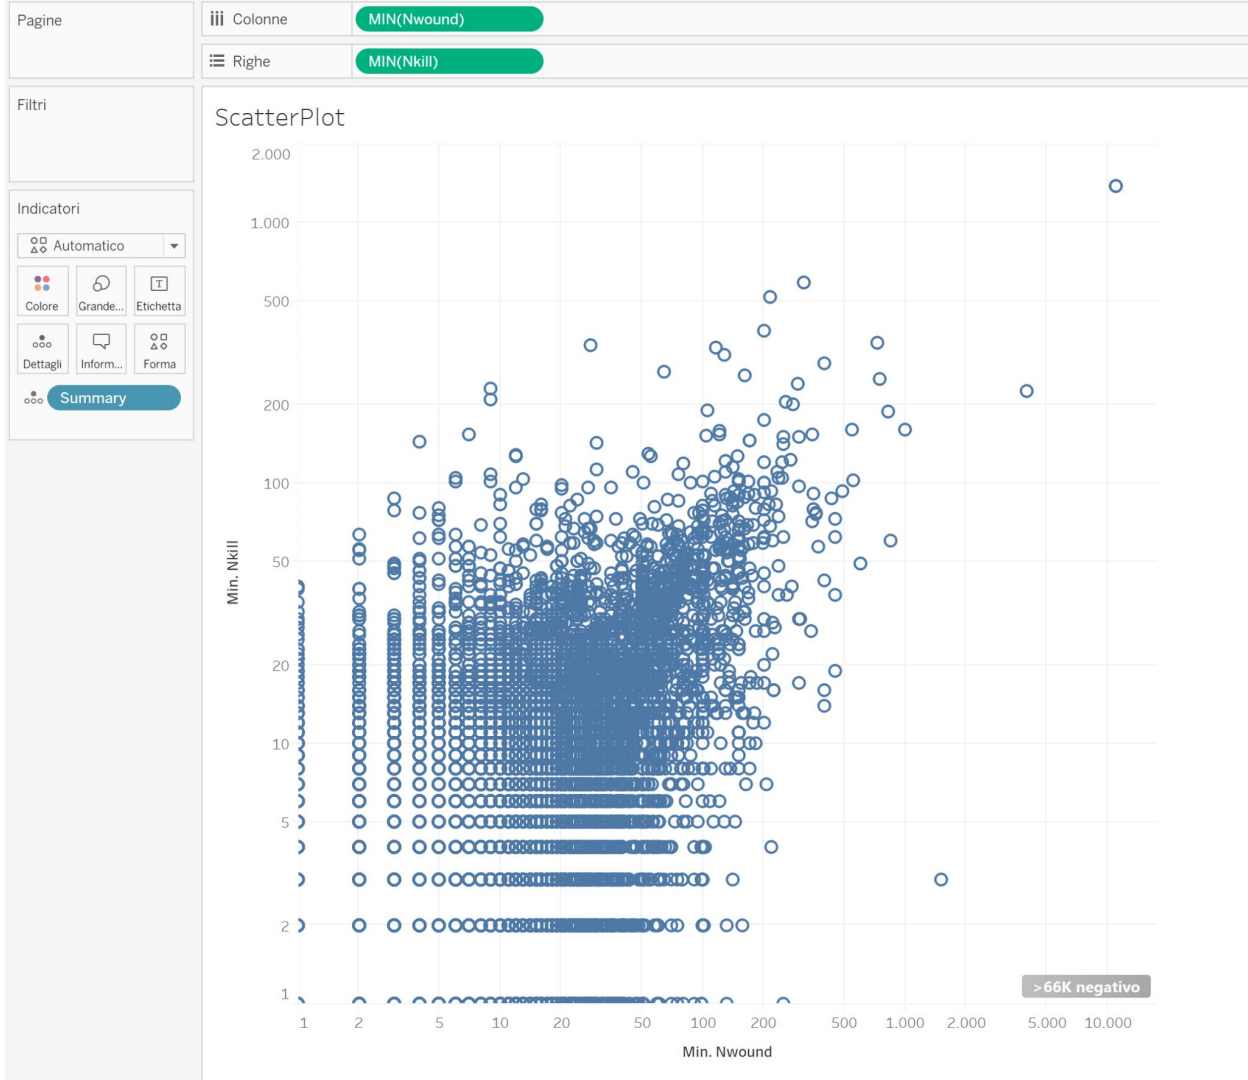

☰ ☲ ☱

Mostra cronologia

Altri tipi di grafici

ScatterPlot

<https://www.theinformationlab.it/2019/05/14/variabili-quantitative/>

Altre funzionalità

Applicare lo stesso filtro a più fogli di lavoro

Dashboard

Select new dashboard

Drag and drop
“Nkill/Country” and
“NKill/Year” sheets

Set Filter symbol to connect the two sheets

Stories

2 - drag and drop sheets and dashboards

- Nkill/Year
- Nkill/Country
- Terrorist Group
- Major Terrorist Attack
- Attacks Table
- Nkill/Country/Year